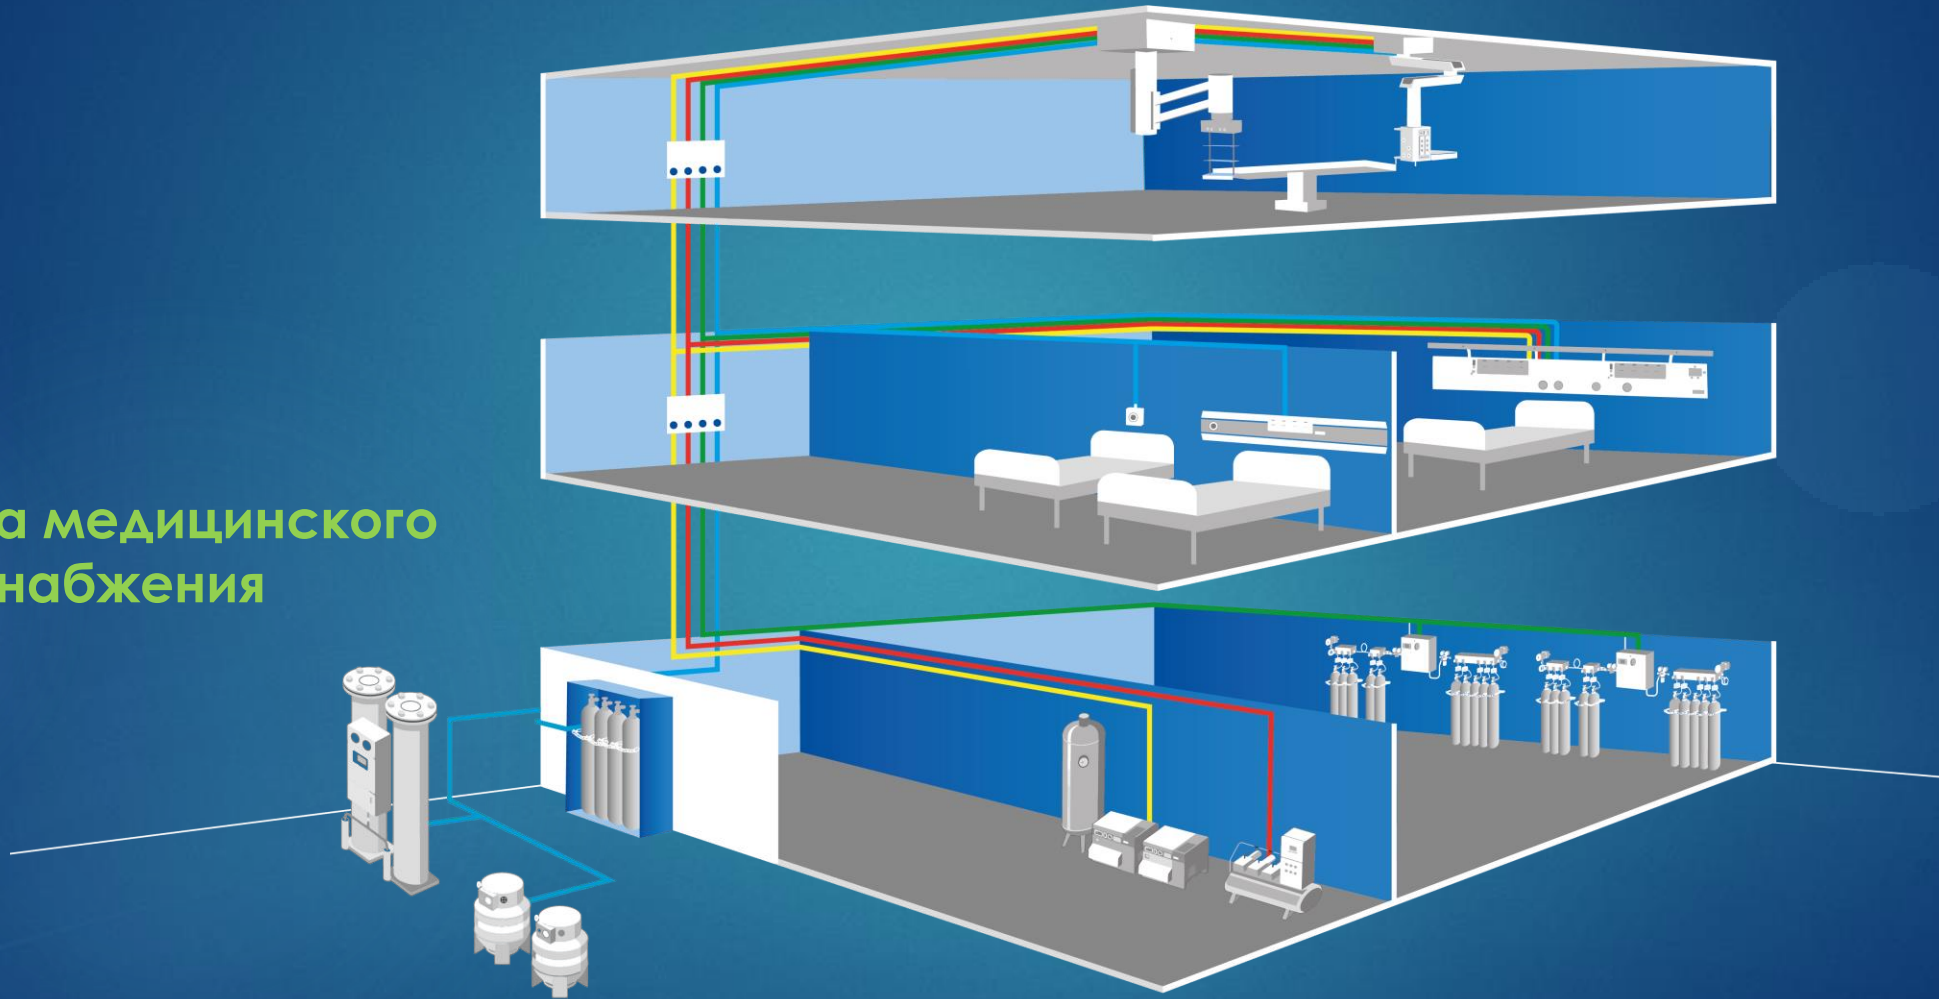

АЛЬТЕРНАТИВНАЯ НАУКА

БОЛЕЕ 30 ЛЕТ РАЗРАБАТЫВАЕТ, ПРОИЗВОДИТ И ОСУЩЕСТВЛЯЕТ
МОНТАЖ ОБОРУДОВАНИЯ ДЛЯ МЕДИЦИНСКОГО ГАЗОСНАБЖЕНИЯ

Комплекс медицинский КМКп-10-01

- консоль реанимационная двухрядная КР-01-«АЛЬТ-Н» с опорами – 5 шт;
- рампа перепускная кислородная РПК-2х3 с опорами и фиксаторами баллонов – 1 шт.;
- маска лицевая -10 штук;
- устройство для увлажнения кислорода УК-«Альт.-Н» - 10 шт.
- удлинитель силовой (длина электрического шнура 20 м) – 5 шт.
- набор шлангов

АЛЬТЕРНАТИВНАЯ
НАУКА

Устройства для увлажнения
кислорода УК- «Альт.-Н»

Оборудование для аспирации

Рампы разрядные газовые
медицинские РРГМ

Вакуумные станции СВМ- М

Схема медицинского
газоснабжения

АЛЬТЕРНАТИВНАЯ
НАУКА