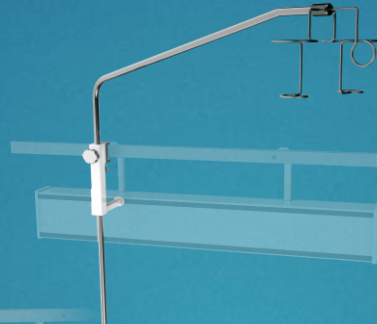

АЛЬТЕРНАТИВНАЯ НАУКА

БОЛЕЕ 30 ЛЕТ РАЗРАБАТЫВАЕТ, ПРОИЗВОДИТ И ОСУЩЕСТВЛЯЕТ
МОНТАЖ ОБОРУДОВАНИЯ ДЛЯ МЕДИЦИНСКОГО ГАЗОСНАБЖЕНИЯ

Комплекс медицинский КМКп-10-01

- консоль реанимационная двухрядная КР-01-«АЛЬТ-Н» с опорами – 5 шт;
- рампа перепускная кислородная РПК-2х3 с опорами и фиксаторами баллонов – 1 шт.;
- маска лицевая -10 штук;
- устройство для увлажнения кислорода УК-«Альт.-Н» - 10 шт.
- удлинитель силовой (длина электрического шнура 20 м) – 5 шт.
- набор шлангов

Консоли медицинские настенные

оцинкованная сталь с полимерно- порошковым покрытием

Консоли медицинские настенные

алюминиевый профиль с полимерно- порошковым покрытием

Клапанные системы

АЛЬТЕРНАТИВНАЯ
НАУКА

Навесное оборудование

АЛЬТЕРНАТИВНАЯ
НАУКА

Консоли медицинские потолочные

АЛЬТЕРНАТИВНАЯ
НАУКА

СПАСИБО ЗА ВНИМАНИЕ !