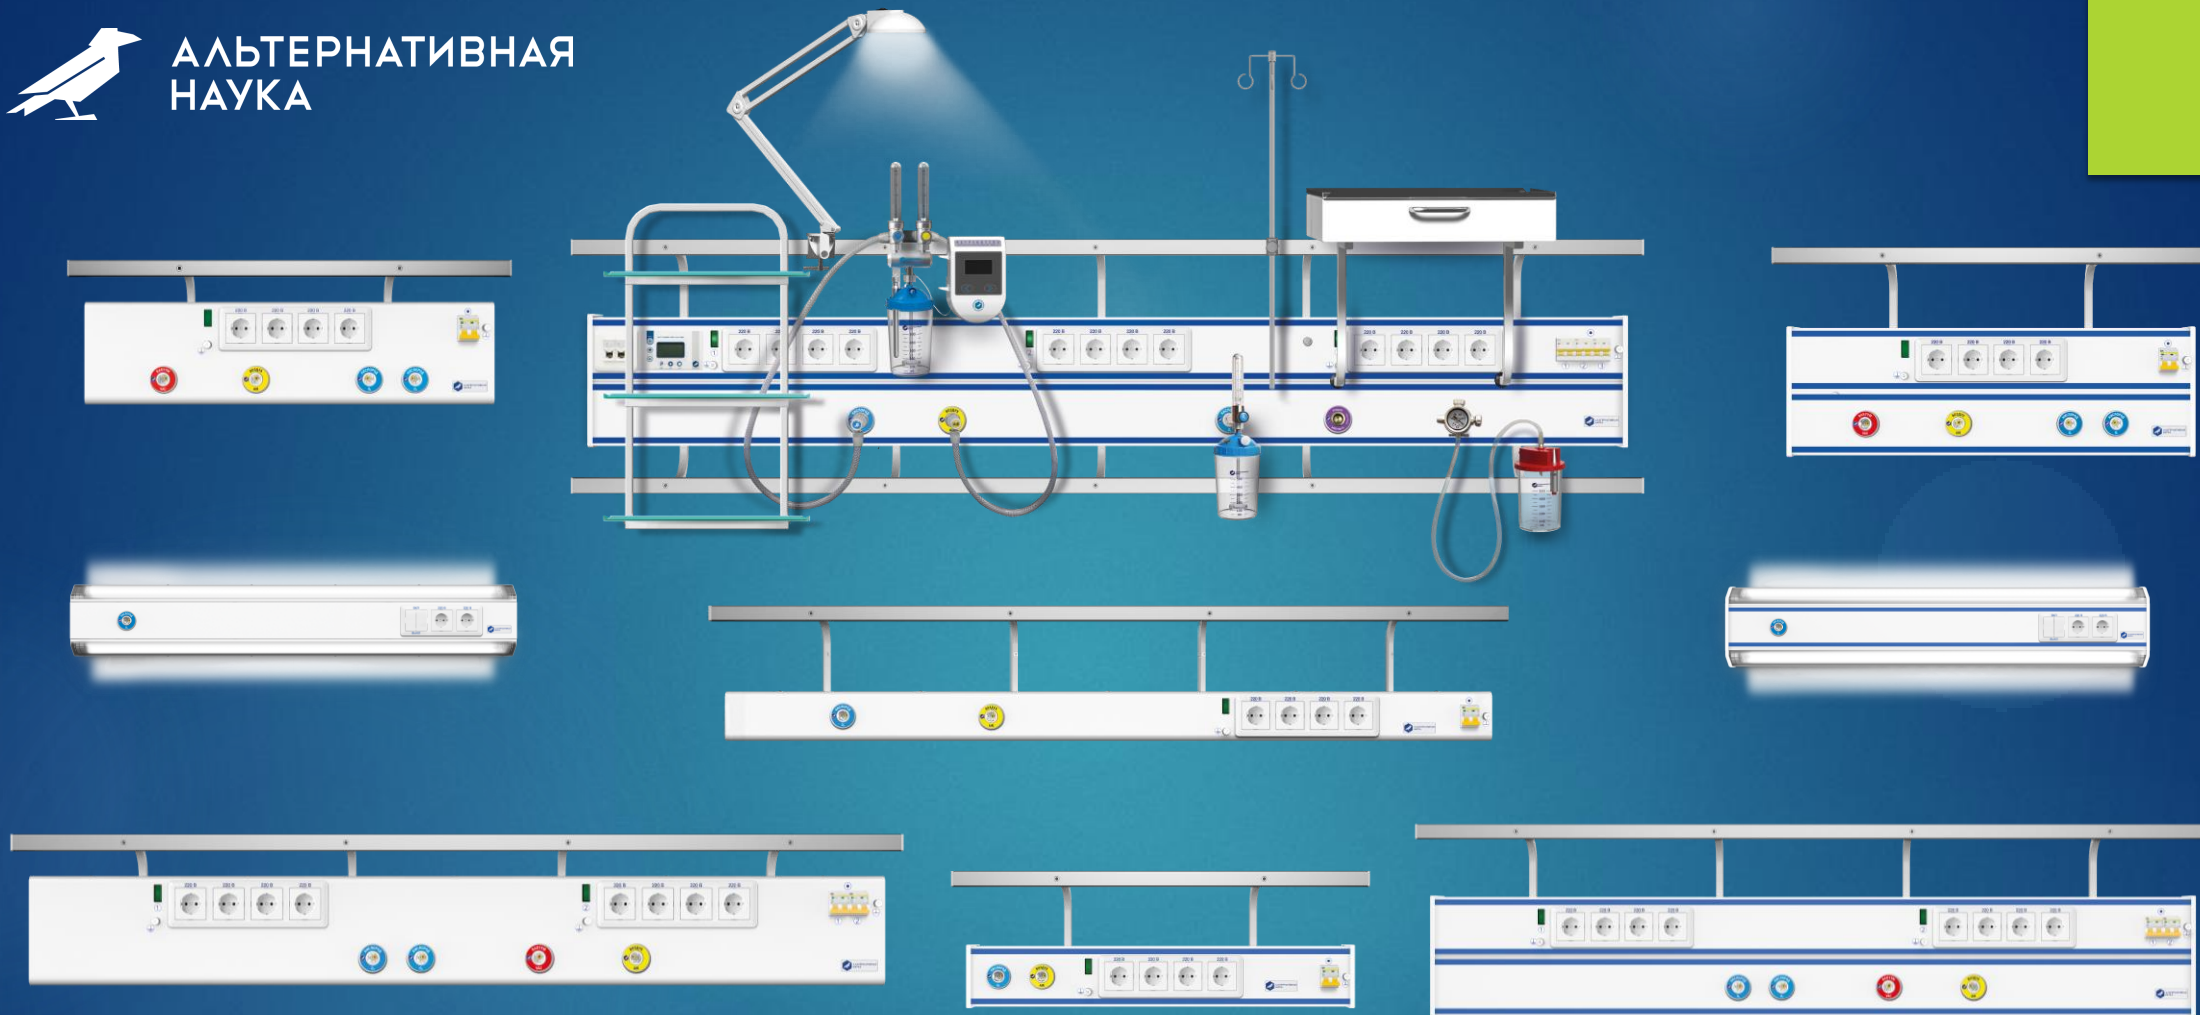

АЛЬТЕРНАТИВНАЯ НАУКА

БОЛЕЕ 30 ЛЕТ РАЗРАБАТЫВАЕТ, ПРОИЗВОДИТ И ОСУЩЕСТВЛЯЕТ
МОНТАЖ ОБОРУДОВАНИЯ ДЛЯ МЕДИЦИНСКОГО ГАЗОСНАБЖЕНИЯ

Комплекс медицинский КМКп-10-01

- консоль реанимационная двухрядная КР-01-«АЛЬТ-Н» с опорами – 5 шт;
- рампа перепускная кислородная РПК-2х3 с опорами и фиксаторами баллонов – 1 шт.;
- маска лицевая -10 штук;
- устройство для увлажнения кислорода УК-«Альт.-Н» - 10 шт.
- удлинитель силовой (длина электрического шнура 20 м) – 5 шт.
- набор шлангов

АЛЬТЕРНАТИВНАЯ
НАУКА

Устройства для увлажнения
кислорода УК- «Альт.-Н»

Оборудование для аспирации

Рампы разрядные газовые
медицинские РРГМ

Вакуумные станции СВМ- М

Схема медицинского
газоснабжения

АЛЬТЕРНАТИВНАЯ
НАУКА

Консоли медицинские настенные

оцинкованная сталь с полимерно- порошковым покрытием

Консоли медицинские настенные

алюминиевый профиль с полимерно- порошковым покрытием

Клапанные системы

АЛЬТЕРНАТИВНАЯ
НАУКА