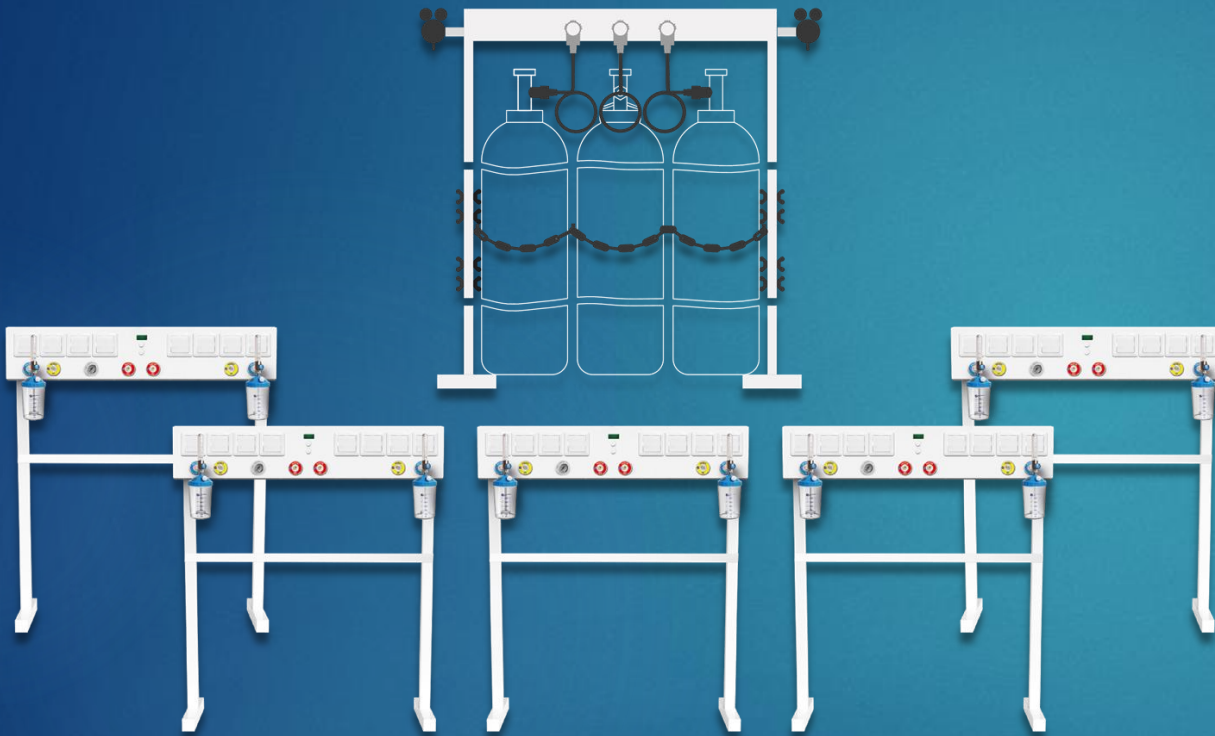

АЛЬТЕРНАТИВНАЯ НАУКА

БОЛЕЕ 30 ЛЕТ РАЗРАБАТЫВАЕТ, ПРОИЗВОДИТ И ОСУЩЕСТВЛЯЕТ
МОНТАЖ ОБОРУДОВАНИЯ ДЛЯ МЕДИЦИНСКОГО ГАЗОСНАБЖЕНИЯ

Комплекс медицинский КМКп-10-01

- консоль реанимационная двухрядная КР-01-«АЛЬТ-Н» с опорами – 5 шт;
- рампа перепускная кислородная РПК-2х3 с опорами и фиксаторами баллонов – 1 шт.;
- маска лицевая -10 штук;
- устройство для увлажнения кислорода УК-«Альт.-Н» - 10 шт.
- удлинитель силовой (длина электрического шнура 20 м) – 5 шт.
- набор шлангов

АЛЬТЕРНАТИВНАЯ
НАУКА

Устройства для увлажнения
кислорода УК- «Альт.-Н»

Оборудование для аспирации

Рампы разрядные газовые
медицинские РРГМ

Вакуумные станции СВМ- М

Схема медицинского
газоснабжения

АЛЬТЕРНАТИВНАЯ
НАУКА

Консоли медицинские настенные

оцинкованная сталь с полимерно- порошковым покрытием

Консоли медицинские настенные

алюминиевый профиль с полимерно- порошковым покрытием

Клапанные системы

АЛЬТЕРНАТИВНАЯ
НАУКА