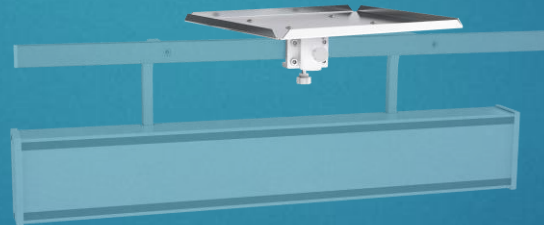

АЛЬТЕРНАТИВНАЯ НАУКА

БОЛЕЕ 30 ЛЕТ РАЗРАБАТЫВАЕТ, ПРОИЗВОДИТ И ОСУЩЕСТВЛЯЕТ
МОНТАЖ ОБОРУДОВАНИЯ ДЛЯ МЕДИЦИНСКОГО ГАЗОСНАБЖЕНИЯ

Комплекс медицинский КМКп-10-01

- консоль реанимационная двухрядная КР-01-«АЛЬТ-Н» с опорами – 5 шт;
- рампа перепускная кислородная РПК-2х3 с опорами и фиксаторами баллонов – 1 шт.;
- маска лицевая -10 штук;
- устройство для увлажнения кислорода УК-«Альт.-Н» - 10 шт.
- удлинитель силовой (длина электрического шнура 20 м) – 5 шт.
- набор шлангов

Консоли медицинские настенные

оцинкованная сталь с полимерно- порошковым покрытием

Консоли медицинские настенные

алюминиевый профиль с полимерно- порошковым покрытием

Клапанные системы

АЛЬТЕРНАТИВНАЯ
НАУКА

Навесное оборудование

АЛЬТЕРНАТИВНАЯ
НАУКА

Консоли медицинские потолочные

АЛЬТЕРНАТИВНАЯ
НАУКА

СПАСИБО ЗА ВНИМАНИЕ !